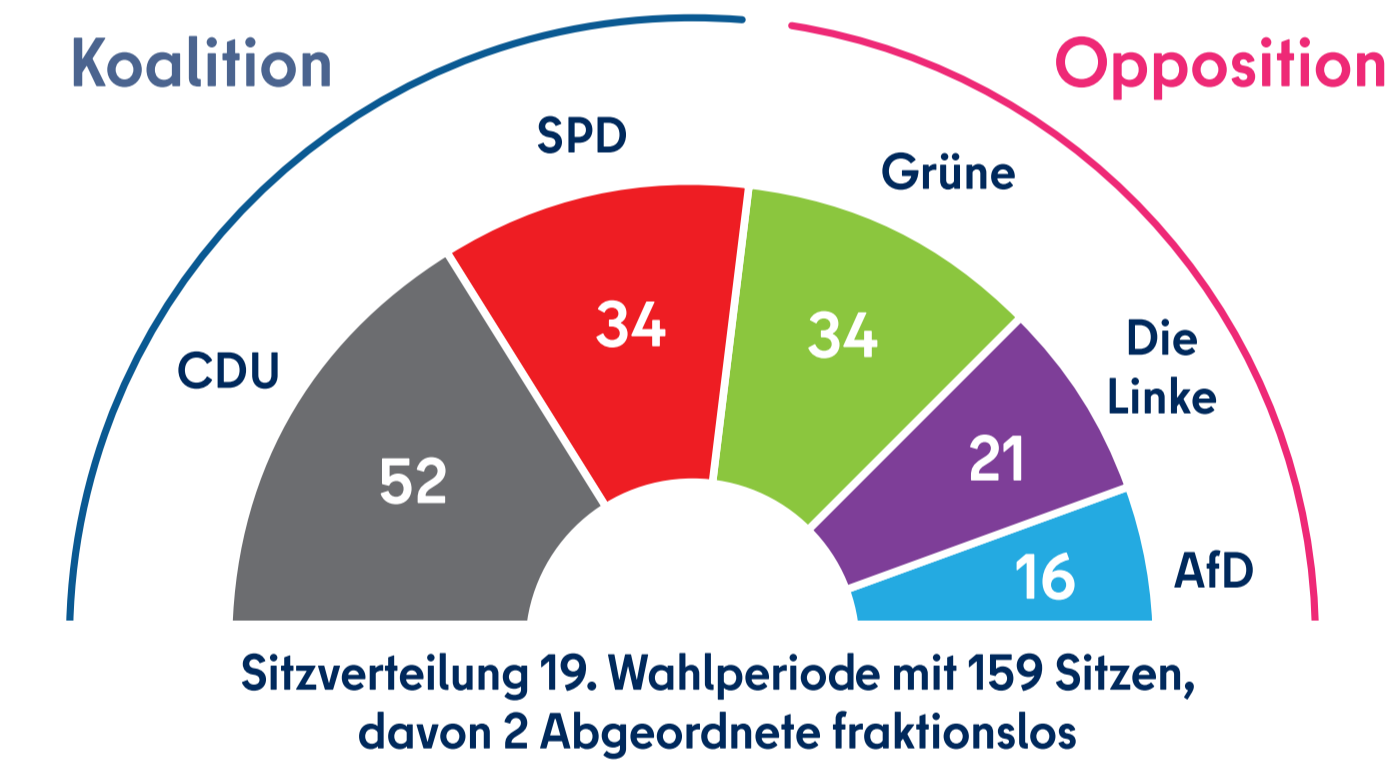

WER IST DIE PRÄSIDENTIN?

Chefin des AGH ist Präsidentin Cornelia Seibeld. Sie leitet und koordiniert die Arbeit der Abgeordneten und vertritt das Haus nach außen. Unterstützung bekommt sie dabei von der Vizepräsidentin und dem Vizepräsidenten sowie vom Präsidium und dem Ältestenrat.

WAS MACHEN DIE ABGEORDNETEN?

WIE SETZT SICH DAS BERLINER PARLAMENT ZUSAMMEN?

Das Berliner Parlament besteht aus mindestens 130 Abgeordneten. Diese gehören alle verschiedenen Parteien an.

Im Jahr 2023 hat das AGH Kai Wegner zum Regierenden Bürgermeister gewählt, der nach seiner Wahl die übrigen Mitglieder seiner Regierung – die Senatorinnen und Senatoren – ernannt hat.